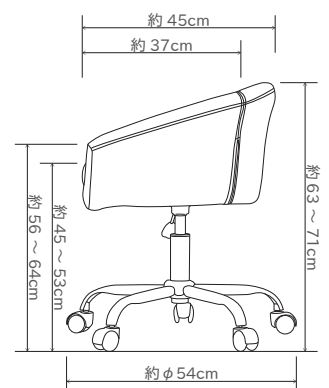

シートサイズ: W48×D46×H43/51cm

生地: PU レザー

色: ホワイト

梱包サイズ

チェア: 約 60×60×55cm

Rochelle

ロシェル

価格 12,000 円 (税別)

商品	サイズ	重量
チェア	W60×D54×H63/71cm	約 15.5kg

シートサイズ: W37×D37×H45/53cm

生地: PU レザー

色: ホワイト

梱包サイズ

チェア: 約 60×60×55cm

Nice

ニース

価格 25,000 円 (税別)

商品	サイズ	重量
チェア	W81×D88×H103cm	約 38kg

シートサイズ : W55×D51×H50cm

生地 : PU レザー

色 : ホワイト

梱包サイズ

チェア : 約 85×85×75cm

オットマン