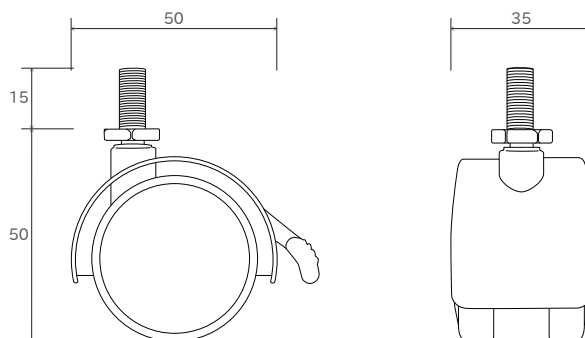

キャスター

価格 2,000 円 (税別)

商品	サイズ	重量
キャスター	W3.5×D5×H6.5cm	約 32kg

材質 : MDF

色 : ブラック

キャスター 4 つ入り (ストッパー付キャスターは 2 つ)