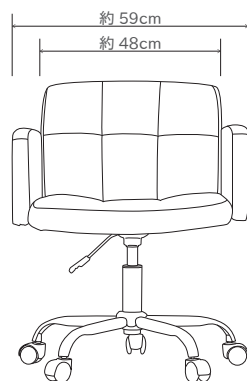

色 : ホワイト

梱包サイズ

チェア : 約 55×55×45cm

Michel

ミッシェル

価格 17,000 円 (税別)

商品	サイズ	重量
チェア	W59×D60×H71/79cm	約 19.5kg

シートサイズ: W48×D48×H42/50cm

生地: PU レザー

色: ホワイト

梱包サイズ

チェア: 約 60×60×55cm

Limoges

リモージュ

価格 17,000 円 (税別)

商品	サイズ	重量
チェア	W60×D58×H74/82cm	約 19.5kg