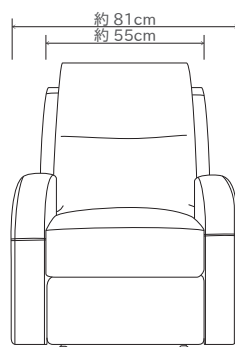

商品	サイズ	重量
チェア	W60×D54×H63/71cm	約 15.5kg

シートサイズ: W37×D37×H45/53cm

生地: PU レザー

色: ホワイト

梱包サイズ

チェア: 約 60×60×55cm

Nice

ニース

価格 25,000 円 (税別)

商品	サイズ	重量
チェア	W81×D88×H103cm	約 38kg

シートサイズ : W55×D51×H50cm

生地 : PU レザー

色 : ホワイト

梱包サイズ

チェア : 約 85×85×75cm

オットマン

リクライニング

肩や背中、腰などにバイブレーションが内蔵されています。

タイマーやバイブの強弱を設定できるリモコン付。

リモコンを収納できるポケットがチェアの左側にあります。

Showroom

東京ショールーム

〒171-0031

東京都豊島区目白 2-16-22