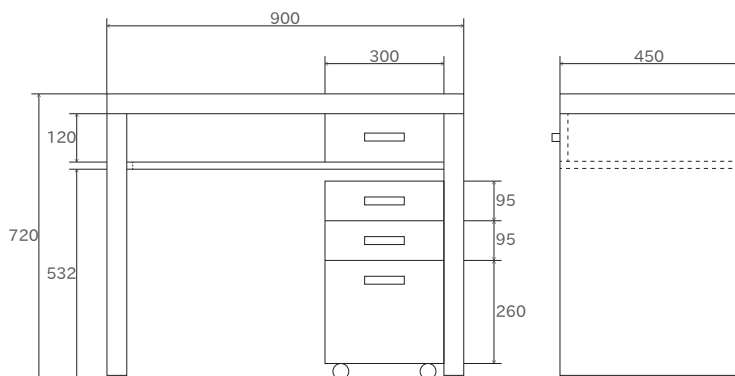

開閉しやすいスライドレール付

約 8mm 高さ調整が可能

メラミン化粧板でリーズナブルな価格

ロゴマーク入り

オーベルソワ
(テーブル単体)
価格 25,000 円 (税別)

商品	サイズ	重量
テーブル	W90×D45×H72cm	約 28kg
サイドキャビネット	W30×D45×H50cm	約 17kg

材質：MDF、メラミン
 色：ホワイト
 梱包サイズ
 テーブル：約 95×50×80cm

Caster