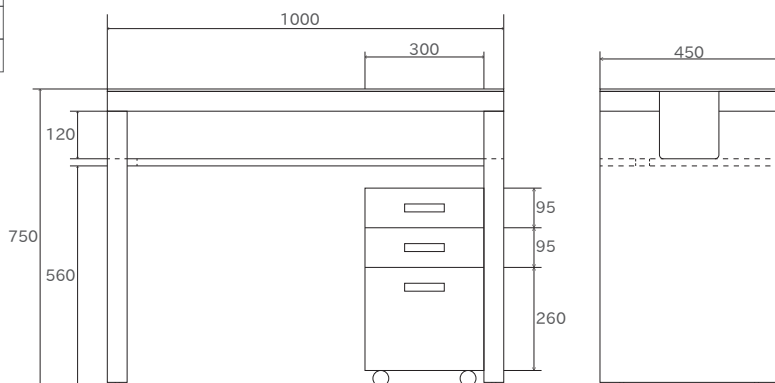

ディナー
（テーブル単体）
価格 45,000 円（税別）

商品	サイズ	重量
テーブル	W100×D45×H75cm	約 30.5kg
サイドキャビネット	W30×D45×H50cm	約 17kg

天板：強化ガラス（厚み：約 6mm）
 材質：MDF 塗装：鏡面仕上げ（ピアノ塗装）
 色：ピアノホワイト
 梱包サイズ
 テーブル：約 105×50×80cm

Cannes

カンヌ（サイドキャビネット付）

価格 53,000 円（税別）