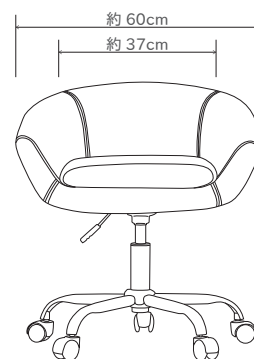

シートサイズ: W48×D46×H43/51cm

生地: PU レザー

色: ホワイト

梱包サイズ

チェア: 約 60×60×55cm

Rochelle

ロシェル

価格 12,000 円 (税別)

商品	サイズ	重量
チェア	W60×D54×H63/71cm	約 15.5kg

シートサイズ: W37×D37×H45/53cm

生地: PU レザー

色: ホワイト

梱包サイズ

チェア: 約 60×60×55cm

Nice

ニース

価格 25,000 円 (税別)

商品	サイズ	重量
チェア	W81×D88×H103cm	約 38kg

シートサイズ : W55×D51×H50cm

生地 : PU レザー

色 : ホワイト

梱包サイズ

チェア : 約 85×85×75cm

オットマン