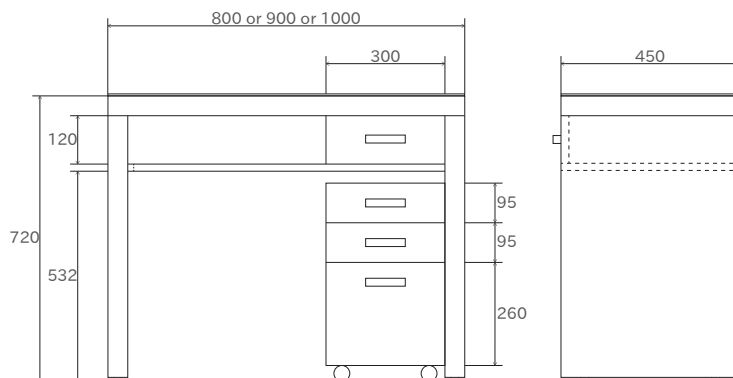

商品	サイズ	重量
テーブル（ホワイト）	W80×D45×H72cm	約 32kg
	W90×D45×H72cm	約 33.5kg
	W100×D45×H72cm	約 36kg
テーブル（ブラック）	W90×D45×H72cm	約 33.5kg
サイドキャビネット	W30×D45×H50cm	約 17kg

天板：強化ガラス（厚み：約5mm）
材質：MDF 塗装：鏡面仕上げ（ピアノ塗装）
色：ピアノホワイト、ピアノブラック
梱包サイズ
テーブル：約 85 or 95 or 105×50×80cm