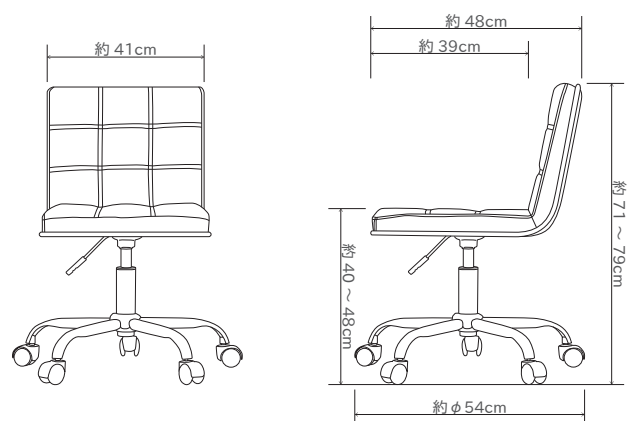

Orange

オランジュ

価格 15,000 円 (税別)

商品	サイズ	重量
チェア	W54×D54×H64/72cm	約 15.5kg

シートサイズ : W38×D39×H39/47cm

生地 : PU レザー

色 : ホワイト

梱包サイズ

チェア : 約 55×55×45cm

Biot

ビオット

価格 12,000 円 (税別)

商品	サイズ	重量
チェア	W54×D54×H71/79cm	約 14kg

シートサイズ : W41×D39×H40/48cm

生地 : PU レザー

色 : ホワイト

梱包サイズ

チェア : 約 55×55×45cm

Savin

サバン

価格 12,000 円 (税別)

商品	サイズ	重量
チェア	W54×D54×H62/70cm	約 15.5kg

シートサイズ : W37×D34×H42/50cm

生地 : PU レザー

色 : ホワイト

梱包サイズ

チェア : 約 55×55×45cm

Michel

ミッシェル

価格 17,000 円 (税別)

商品	サイズ	重量
チェア	W59×D60×H71/79cm	約 19.5kg

シートサイズ: W48×D48×H42/50cm