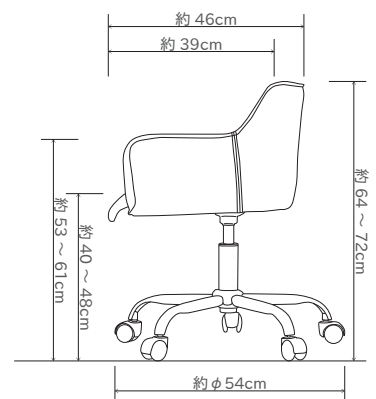

Orange

オランジュ

価格 15,000 円 (税別)

商品	サイズ	重量
チェア	W54×D54×H64/72cm	約 15.5kg

シートサイズ : W38×D39×H39/47cm

生地 : PU レザー

色 : ホワイト

梱包サイズ

チェア : 約 55×55×45cm

Biot

ビオット

価格 12,000 円 (税別)

商品	サイズ	重量
チェア	W54×D54×H71/79cm	約 14kg

シートサイズ : W41×D39×H40/48cm

生地 : PU レザー

色 : ホワイト