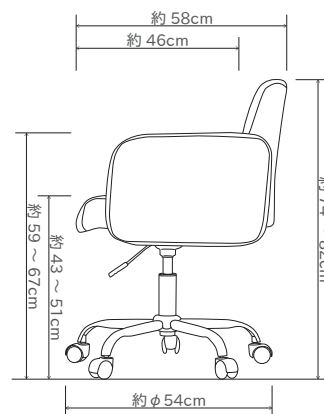

色 : ホワイト

梱包サイズ

チェア : 約 55×55×45cm

Michel

ミッシェル

価格 17,000 円 (税別)

商品	サイズ	重量
チェア	W59×D60×H71/79cm	約 19.5kg

シートサイズ: W48×D48×H42/50cm

生地: PU レザー

色: ホワイト

梱包サイズ

チェア: 約 60×60×55cm

Limoges

リモージュ

価格 17,000 円 (税別)

商品	サイズ	重量
チェア	W60×D58×H74/82cm	約 19.5kg

シートサイズ: W48×D46×H43/51cm

生地: PU レザー

色: ホワイト

梱包サイズ

チェア: 約 60×60×55cm

Rochelle

ロシェル

価格 12,000 円 (税別)

商品	サイズ	重量
チェア	W60×D54×H63/71cm	約 15.5kg

シートサイズ: W37×D37×H45/53cm

生地: PU レザー

色: ホワイト

梱包サイズ

チェア: 約 60×60×55cm

Nice

ニース