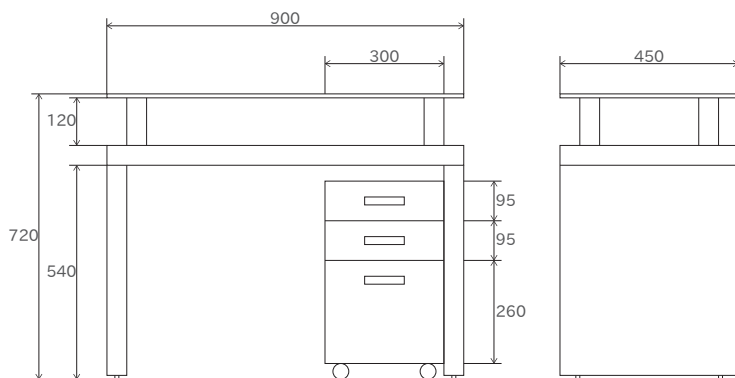

商品	サイズ	重量
テーブル	W90×D45×H72cm	約 29kg
サイドキャビネット	W30×D45×H50cm	約 17kg

天板：強化ガラス（厚み：約 10mm）

材質：MDF、メラミン

色：ホワイト

梱包サイズ

テーブル：約 95×50×80cm

エトワール（サイドキャビネット付）

価格 55,000 円（税別）