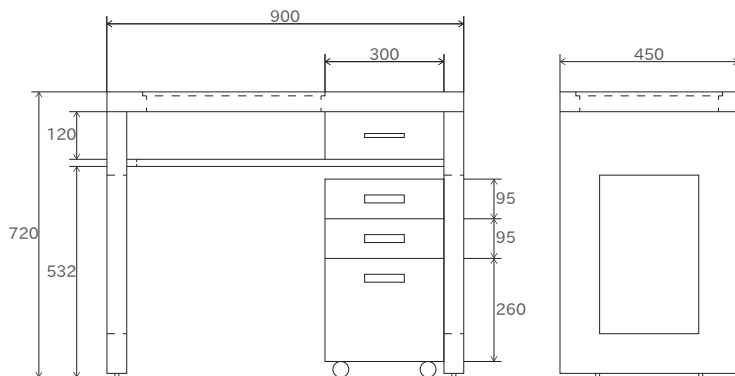

商品	サイズ	重量
テーブル	W90×D45×H72cm	約 39kg
サイドキャビネット	W30×D45×H50cm	約 17kg

天板：一部強化ガラス（厚み：約 10mm）
材質：MDF 塗装：鏡面仕上げ（ピアノ塗装）
色：ピアノホワイト
梱包サイズ
テーブル：約 95×50×80cm