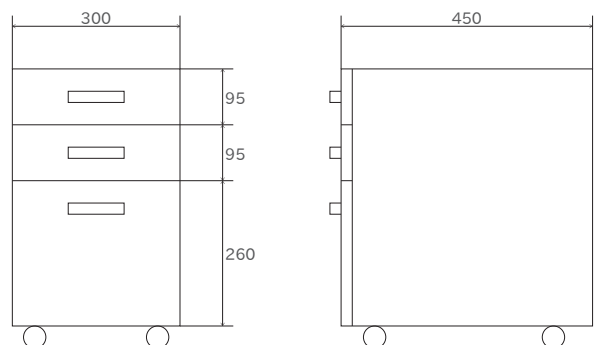

メラミン

ピアノブラック

サイドキャビネット（鏡面仕上げ） 価格 12,000 円（税別）
 サイドキャビネット（メラミン化粧板） 価格 10,000 円（税別）

色	サイズ	重量
ピアノホワイト	W90×D45×H72cm	約 17kg
ピアノブラック		
メラミン		

材質：MDF 塗装：鏡面仕上げ（ピアノ塗装）

色：ピアノホワイト、ピアノブラック、メラミン

梱包サイズ

テーブル：約 35×50×60cm