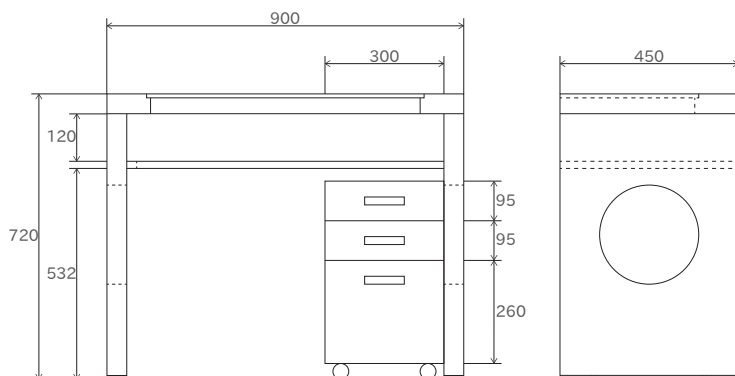

ネイルライトを置いても余裕のあるスペース

ユニークなデザインの脚部

ロゴマーク入り

エトワール
(テーブル単体)
価格 45,000 円 (税別)

商品	サイズ	重量
テーブル	W90×D45×H72cm	約 37.5kg
サイドキャビネット	W30×D45×H50cm	約 17kg

天板：一部強化ガラス（厚み：約 10mm）
 材質：MDF 塗装：鏡面仕上げ（ピアノ塗装）
 色：ピアノホワイト
 梱包サイズ
 テーブル：約 95×50×80cm