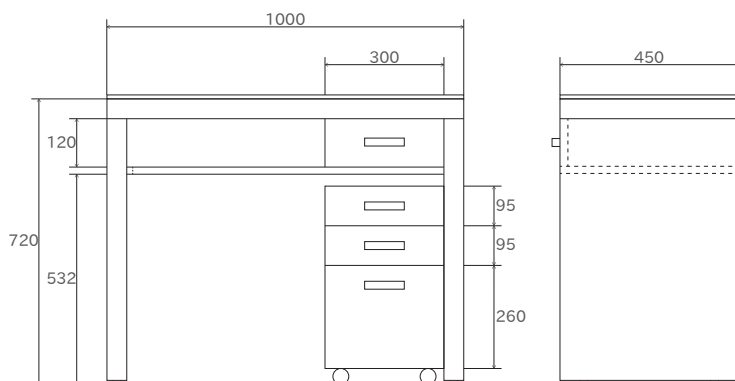

開閉しやすいスライドレール付

ロゴマーク入り

オーベルマーブルトップ
(テーブル単体)
価格 68,000 円 (税別)

商品	サイズ	重量
テーブル	W100×D45×H73cm	約 50kg
サイドキャビネット	W30×D45×H50cm	約 17kg

天板：イタリア産天然大理石（ピアンコ）
 材質：MDF 塗装：鏡面仕上げ（ピアノ塗装）
 色：ピアノホワイト
 梱包サイズ
 テーブル：約 105×50×80cm

開閉しやすいスライドレール付

約 8mm 高さ調整が可能

メラミン化粧板でリーズナブルな価格

ロゴマーク入り

オーベルソワ
(テーブル単体)
価格 25,000 円 (税別)

商品	サイズ	重量
テーブル	W90×D45×H72cm	約 28kg
サイドキャビネット	W30×D45×H50cm	約 17kg

材質：MDF、メラミン
 色：ホワイト
 梱包サイズ
 テーブル：約 95×50×80cm

Caster