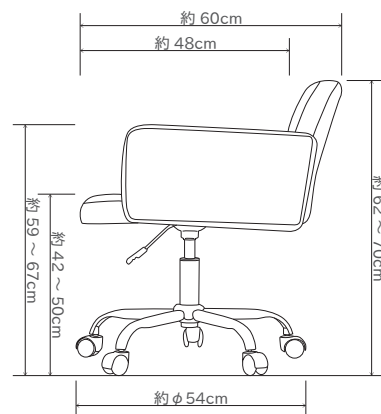

梱包サイズ

チェア : 約 55×55×45cm

Savin

サバン

価格 12,000 円 (税別)

商品	サイズ	重量
チェア	W54×D54×H62/70cm	約 15.5kg

シートサイズ : W37×D34×H42/50cm

生地 : PU レザー

色 : ホワイト

梱包サイズ

チェア : 約 55×55×45cm

Michel

ミッシェル

価格 17,000 円 (税別)

商品	サイズ	重量
チェア	W59×D60×H71/79cm	約 19.5kg

シートサイズ: W48×D48×H42/50cm

生地: PU レザー

色: ホワイト

梱包サイズ

チェア: 約 60×60×55cm

Limoges

リモージュ

価格 17,000 円 (税別)

商品	サイズ	重量
チェア	W60×D58×H74/82cm	約 19.5kg