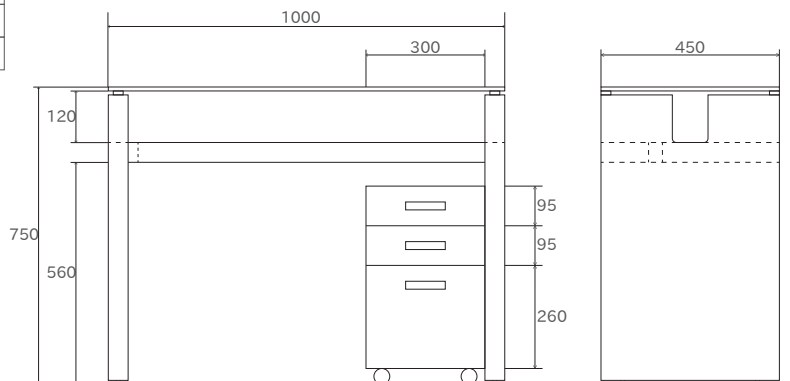

カンヌすりガラス
(サイドキャビネット付)
価格 55,000 円 (税別)

カンヌすりガラス
(テーブル単体)
価格 45,000 円 (税別)

商品	サイズ	重量
テーブル	W100×D45×H75cm	約 32kg
サイドキャビネット	W30×D45×H50cm	約 17kg

天板：強化ガラス（厚み：約 10mm）
 材質：MDF 塗装：鏡面仕上げ（ピアノ塗装）
 色：ピアノホワイト
 梱包サイズ
 テーブル：約 105×50×80cm