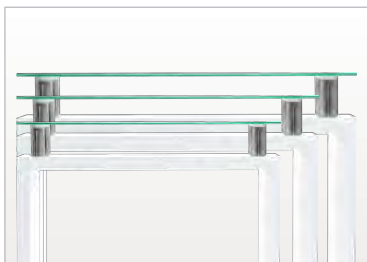

グランドピアノのような上品な輝きを放つ鏡面仕上げ

衝撃に強く、割れにくい強化ガラス

鏡面仕上げ 2色（ホワイト・ブラック）から選択可

約 8mm 高さ調整が可能

ネイルライトを置いても余裕のあるスペース

80、90、100cm と 3 種類から選択可（高さは全て同じです）

どんな角度からでもアプローチ可能

ロゴマーク入り

ジベル
(テーブル単体)
価格 39,500 円 (税別)

ジベルノワール
(サイドキャビネット付)
価格 49,500 円 (税別)

ジベルノワール
(テーブル単体)
価格 39,500 円 (税別)

商品	サイズ	重量
テーブル (ホワイト)	W80×D45×H72cm	約 32kg
	W90×D45×H72cm	約 29kg
	W100×D45×H75cm	約 31.5kg
テーブル (ブラック)	W90×D45×H72cm	約 29kg
サイドキャビネット	W30×D45×H50cm	約 17kg