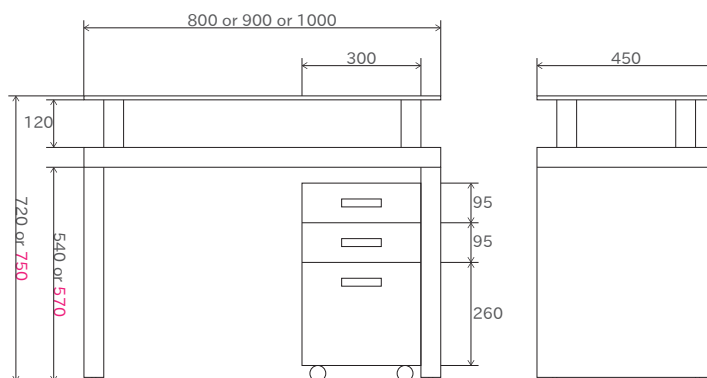

商品	サイズ	重量
テーブル (ホワイト)	W80×D45×H72cm	約 32kg
	W90×D45×H72cm	約 29kg
	W100×D45×H75cm	約 31.5kg
テーブル (ブラック)	W90×D45×H72cm	約 29kg
サイドキャビネット	W30×D45×H50cm	約 17kg

天板：強化ガラス（厚み：約 10mm）
材質：MDF 塗装：鏡面仕上げ（ピアノ塗装）
色：ピアノホワイト
梱包サイズ
テーブル：約 85 or 95 or 105×50×80cm