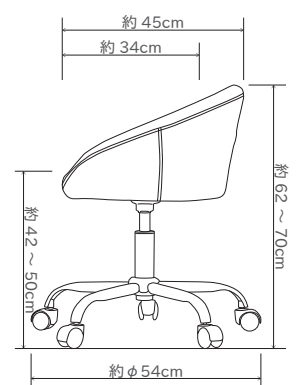

チェア : 約 55×55×45cm

Biot

ビオット

価格 12,000 円 (税別)

商品	サイズ	重量
チェア	W54×D54×H71/79cm	約 14kg

シートサイズ : W41×D39×H40/48cm

生地 : PU レザー

色 : ホワイト

梱包サイズ

チェア : 約 55×55×45cm

Savin

サバン

価格 12,000 円 (税別)

商品	サイズ	重量
チェア	W54×D54×H62/70cm	約 15.5kg

シートサイズ : W37×D34×H42/50cm

生地 : PU レザー

色 : ホワイト

梱包サイズ

チェア : 約 55×55×45cm

Michel

ミッシェル

価格 17,000 円 (税別)

商品	サイズ	重量
チェア	W59×D60×H71/79cm	約 19.5kg

シートサイズ: W48×D48×H42/50cm

生地: PU レザー

色: ホワイト

梱包サイズ

チェア: 約 60×60×55cm

Limoges

リモージュ

価格 17,000 円 (税別)

商品	サイズ	重量
チェア	W60×D58×H74/82cm	約 19.5kg