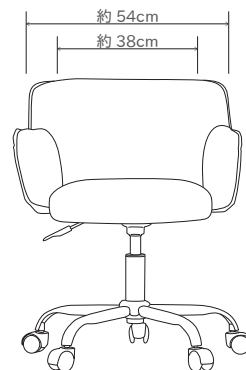

Orange

オランジュ

価格 15,000 円 (税別)

商品	サイズ	重量
チェア	W54×D54×H64/72cm	約 15.5kg

シートサイズ : W38×D39×H39/47cm

生地 : PU レザー

色 : ホワイト

梱包サイズ

チェア : 約 55×55×45cm

Biot

ビオット

価格 12,000 円 (税別)

商品	サイズ	重量
チェア	W54×D54×H71/79cm	約 14kg

シートサイズ : W41×D39×H40/48cm

生地 : PU レザー

色 : ホワイト