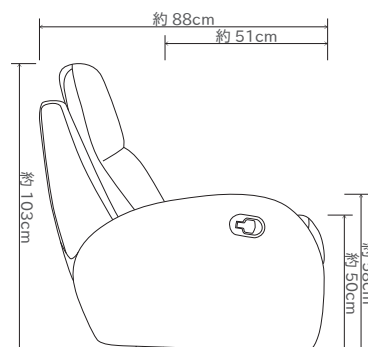

シートサイズ: W48×D46×H43/51cm

生地: PU レザー

色: ホワイト

梱包サイズ

チェア: 約 60×60×55cm

Rochelle

ロシェル

価格 12,000 円 (税別)

商品	サイズ	重量
チェア	W60×D54×H63/71cm	約 15.5kg

シートサイズ: W37×D37×H45/53cm

生地: PU レザー

色: ホワイト

梱包サイズ

チェア: 約 60×60×55cm

Nice

ニース

価格 25,000 円 (税別)

商品	サイズ	重量
チェア	W81×D88×H103cm	約 38kg

シートサイズ : W55×D51×H50cm

生地 : PU レザー

色 : ホワイト

梱包サイズ

チェア : 約 85×85×75cm

オットマン

リクライニング

肩や背中、腰などにバイブレーションが内蔵されています。

タイマーやバイブの強弱を設定できるリモコン付。

リモコンを収納できるポケットがチェアの左側にあります。

Showroom

東京ショールーム

〒171-0031

東京都豊島区目白 2-16-22