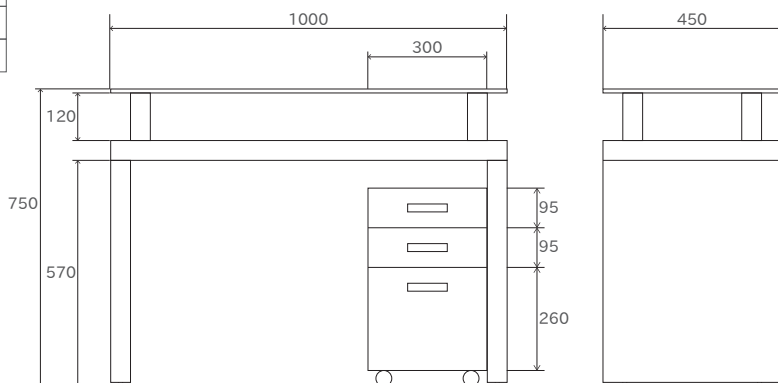

ジベル
(テーブル単体)
価格 39,500 円 (税別)

ジベルノワール
(サイドキャビネット付)
価格 49,500 円 (税別)

ジベルノワール
(テーブル単体)
価格 39,500 円 (税別)

商品	サイズ	重量
テーブル (ホワイト)	W80×D45×H72cm	約 32kg
	W90×D45×H72cm	約 29kg
	W100×D45×H75cm	約 31.5kg
テーブル (ブラック)	W90×D45×H72cm	約 29kg
サイドキャビネット	W30×D45×H50cm	約 17kg

ロゴマーク入り

ジベルすりガラス
(テーブル単体)
価格 42,000 円 (税別)

商品	サイズ	重量
テーブル	W100×D45×H75cm	約 31.5kg
サイドキャビネット	W30×D45×H50cm	約 17kg

天板：強化ガラス（厚み：約 10mm）
 材質：MDF 塗装：鏡面仕上げ（ピアノ塗装）
 色：ピアノホワイト
 梱包サイズ
 テーブル：約 105×50×80cm

Giver Soie