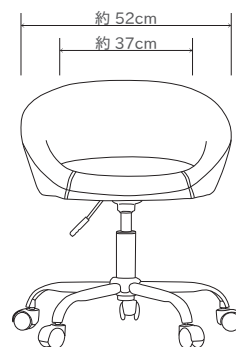

チェア : 約 55×55×45cm

Biot

ビオット

価格 12,000 円 (税別)

商品	サイズ	重量
チェア	W54×D54×H71/79cm	約 14kg

シートサイズ : W41×D39×H40/48cm

生地 : PU レザー

色 : ホワイト

梱包サイズ

チェア : 約 55×55×45cm

Savin

サバン

価格 12,000 円 (税別)

商品	サイズ	重量
チェア	W54×D54×H62/70cm	約 15.5kg

シートサイズ : W37×D34×H42/50cm

生地 : PU レザー

色 : ホワイト

梱包サイズ

チェア : 約 55×55×45cm

Michel

ミッシェル

価格 17,000 円 (税別)

商品	サイズ	重量
チェア	W59×D60×H71/79cm	約 19.5kg

シートサイズ: W48×D48×H42/50cm